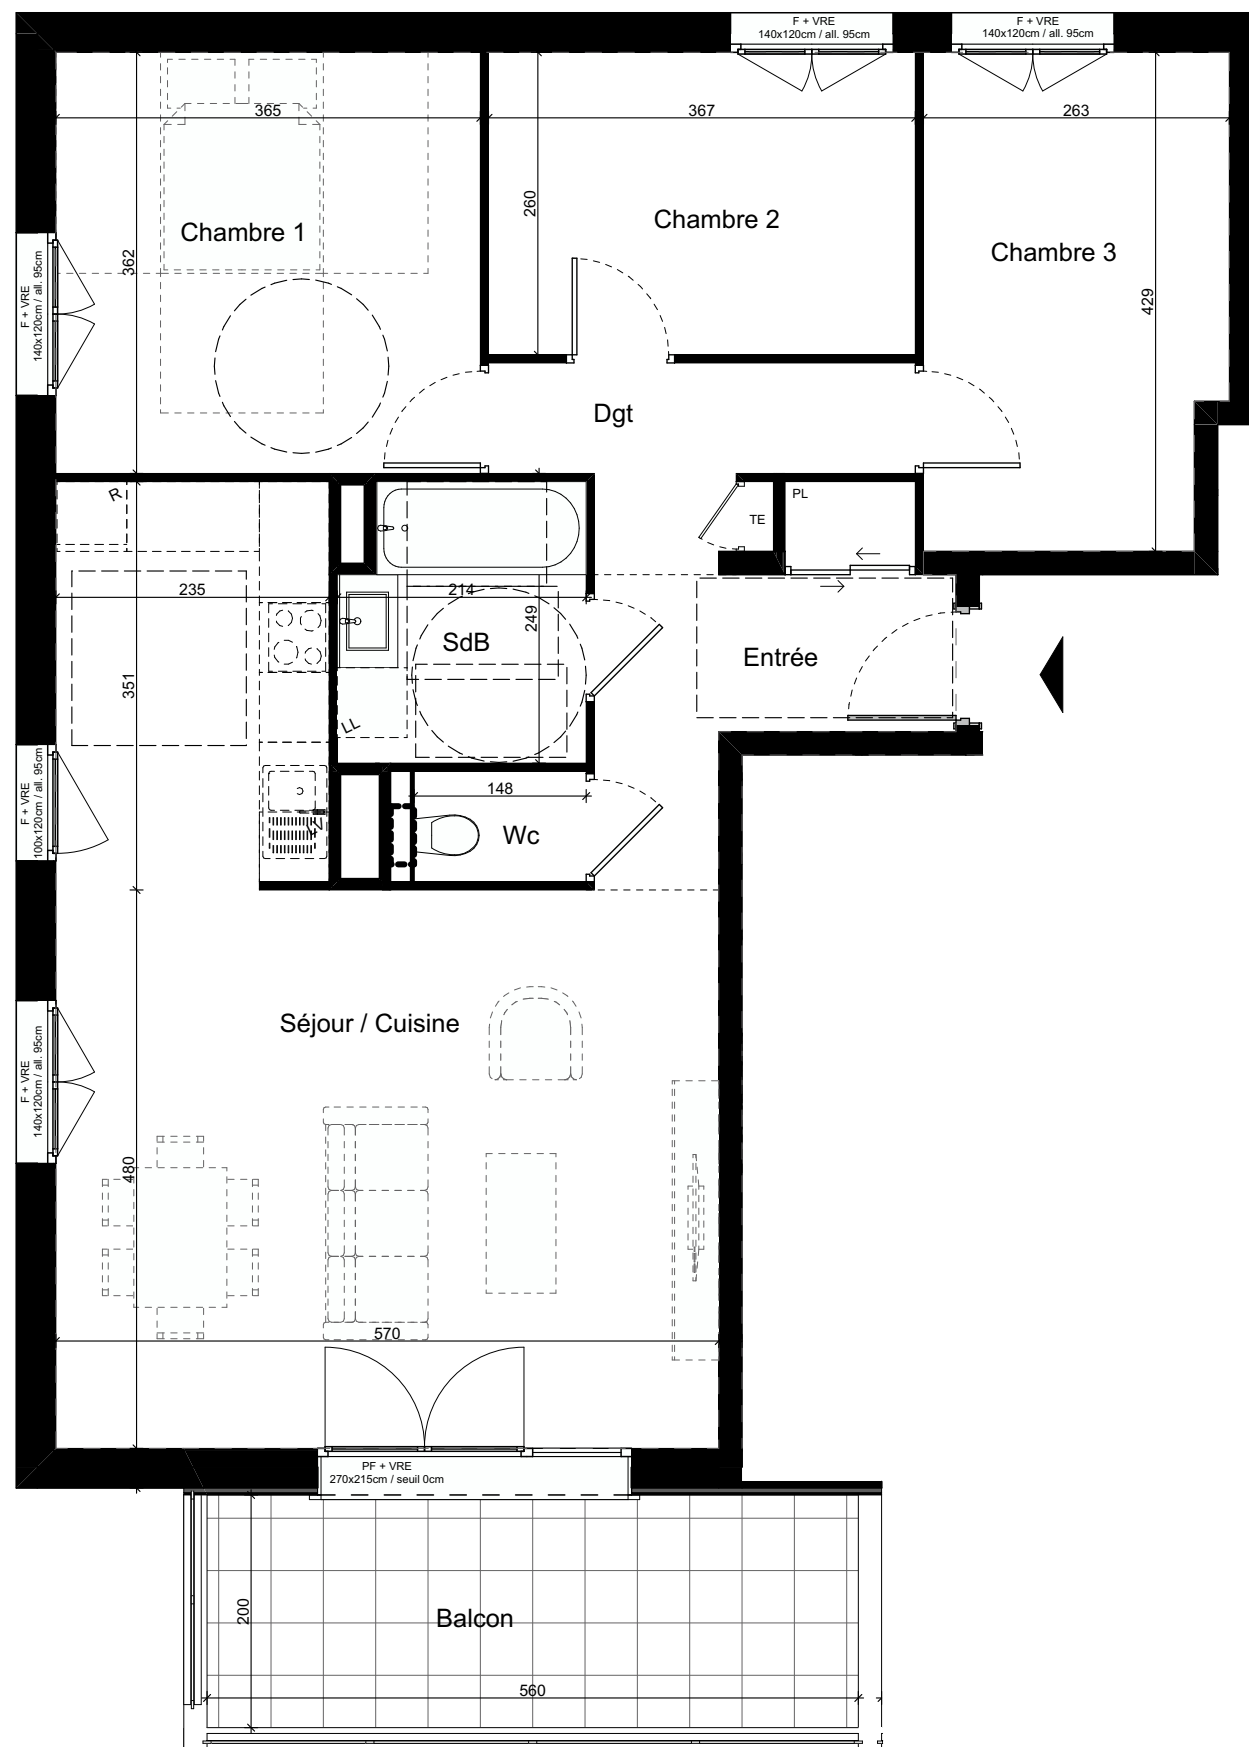

## LÉGENDE

TE: Tableau électrique	GC: Garde-corps
PF: Porte fenêtre	F: Fenêtre
VRE: volet roulant élec.	AV: Allège vitrée
R: Réfrigérateur	LL: Lave-linge
PL: Placard	LV: Lave vaisselle
 Faux plafond / soffite	CH: Chaudière

## Les balcons de l'Oisans

NIVEAU	TYPE	N°
R+1	T4	B103

### Surface Habitable

Nom	Surface
Entrée	6,55
Séjour/Cuisine	35,57
Chambre 1	10,90
Chambre 2	9,54
Chambre 3	13,21
Sdb	4,91
WC	1,41
Dgt	4,52
<b>TOTAL</b>	<b>86,61 m<sup>2</sup></b>
Balcon	11,20